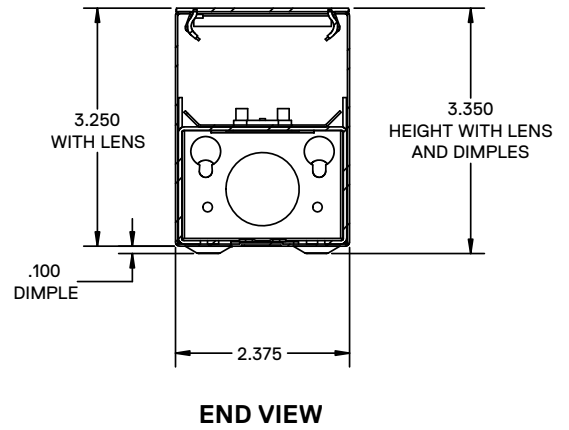

### AVAILABLE LENGTHS

<b>2FT</b>	<b>W</b>	2.375"	x	<b>L</b>	24"	x	<b>H</b>	3.35"
<b>4FT</b>	<b>W</b>	2.375"	x	<b>L</b>	48"	x	<b>H</b>	3.35"
<b>8FT</b>	<b>W</b>	2.375"	x	<b>L</b>	96"	x	<b>H</b>	3.35"

View our **12100-20-P** product for custom lengths

<sup>1</sup> Not available on the 2' fixture

**PRODUCT DIMENSIONS**

**4 ft**

**BOTTOM VIEW** 2 FT W 2.375" x L 24" x H 3.35"

**8 ft**

**BOTTOM VIEW**