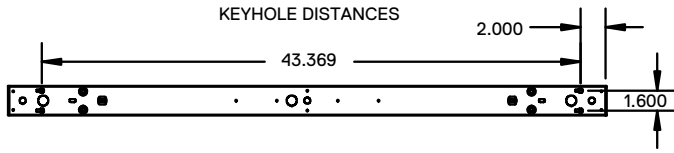

### AVAILABLE LENGTHS

<b>2FT</b>	<b>W</b>	2.375"	x	<b>L</b>	24"	x	<b>H</b>	3.35"
<b>4FT</b>	<b>W</b>	2.375"	x	<b>L</b>	48"	x	<b>H</b>	3.35"
<b>8FT</b>	<b>W</b>	2.375"	x	<b>L</b>	96"	x	<b>H</b>	3.35"

View our **12100-20-P** product for custom lengths

<sup>1</sup> Not available on the 2' fixture

**PRODUCT DIMENSIONS**

**4 ft**

**BOTTOM VIEW** 2 FT W 2.375" x L 24" x H 3.35"

**8 ft**

**BOTTOM VIEW**