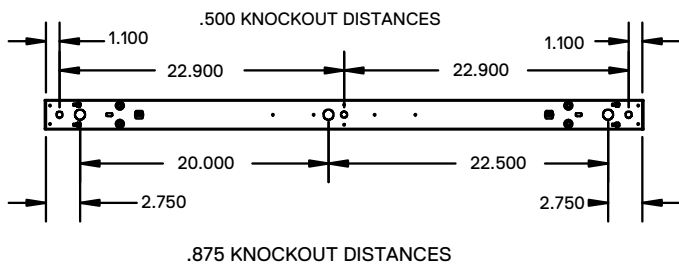

### AVAILABLE LENGTHS

<b>2FT</b>	<b>W</b>	2.375"	x	<b>L</b>	24"	x	<b>H</b>	3.35"
<b>4FT</b>	<b>W</b>	2.375"	x	<b>L</b>	48"	x	<b>H</b>	3.35"
<b>8FT</b>	<b>W</b>	2.375"	x	<b>L</b>	96"	x	<b>H</b>	3.35"

View our **12100-20-P** product for custom lengths

<sup>1</sup> Not available on the 2' fixture

**PRODUCT DIMENSIONS**

**4 ft**

**BOTTOM VIEW** 2 FT W 2.375" x L 24" x H 3.35"

**8 ft**

**BOTTOM VIEW**